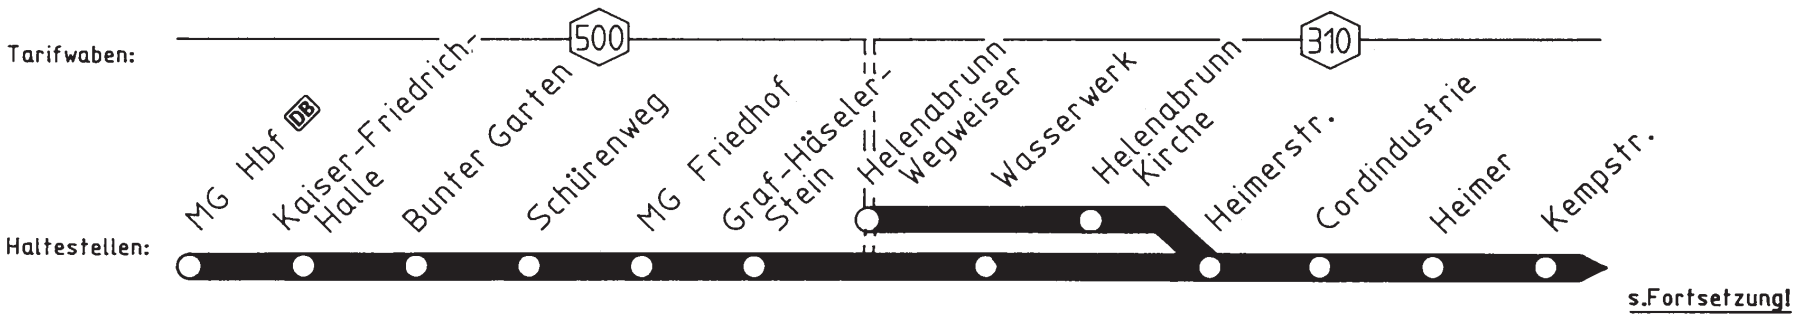

087

sonn- und feiertags

Haltestellen	Abfahrtszeiten													
Notburgastraße ab	8.55	9.55	10.55	11.55	12.55	13.56	14.56	15.56	16.56	17.56	18.56	20.03	21.03	22.03
Dechant-Stroux-Straße	56	56	56	56	56	57	57	57	57	57	57	04	04	04
Oberrahser Straße	57	57	57	57	57	58	58	58	58	58	58	05	05	05
Rahserstraße	58	58	58	58	58	59	59	59	59	59	59	06	06	06
Clörather Straße	59	59	59	59	59	14.00	15.00	16.00	17.00	18.00	19.00	07	07	07
Gerberstraße	9.00	10.00	11.00	12.00	13.00	01	01	01	01	01	01	08	08	08
Kanalstraße	9.02	10.02	11.02	12.02	13.02	14.03	15.03	16.03	17.03	18.03	19.03	20.10	21.10	22.10
Krefelder Str./Kanalstr.	03	03	03	03	03	04	04	04	04	04	04	11	11	11
A. d. Schwarzen Pfählen	04	04	04	04	04	05	05	05	05	05	05	12	12	12
VIE, Busbahnhof BST 6 an	9.06	10.06	11.06	12.06	13.06	14.07	15.07	16.07	17.07	18.07	19.07	20.14	21.14	22.14
VIE, Busbahnhof BST 6 ab	9.10	10.10	11.10	12.10	13.10	14.10	15.10	16.10	17.10	18.10	19.10	20.18	21.18	
Casinogarten	12	12	12		12	12	12	12	12	12	12	20	20	
Hauptstraße	9.13	10.13	11.13	12.13	13.13	14.13	15.13	16.13	17.13	18.13	19.13	20.21	21.21	
Seilerwall	15	15	15	15	15	15	15	15	15	15	15	23	23	
Feldmühle	16	16	16	16	16	16	16	16	16	16	16	24	24	
Beber. Str./Gladb. Str.	17	17	17	17	17	17	17	17	17	17	17	25	25	
Bebericher Str./Hochhaus	9.18	10.18	11.18	12.18	13.18	14.18	15.18	16.18	17.18	18.18	19.18	20.26	21.26	
Berl.-Höhe/Bebericher Str.	19	19	19	19	19	19	19	19	19	19	19	27	27	
Berl.-Höhe/Hochhaus	20	20	20	20	20	20	20	20	20	20	20	28	28	
Berl.-Höhe/Mitte	21	21	21	21	21	21	21	21	21	21	21	29	29	
Berl.-Höhe/Ende an	9.22	10.22	11.22	12.22	13.22	14.22	15.22	16.22	17.22	18.22	19.22	20.30	21.30	

Weiter als Linie 086

087

NEW
Niederrhein
mobil und aktiv
Veresen

**VIE, Notburgastraße - Kanalstraße -
Busbahnhof - Gereonsplatz -
Bebericher Straße - Berliner Höhe**

087

089

NEW
Niederhein
mobil und aktiv
Viersen

Mönchengladbach, Hbf – VIE, Helenabrunn –
VIE, Bahnhof – Busbahnhof – Dülken,
Dürerstr. – Industriering und zurück

089