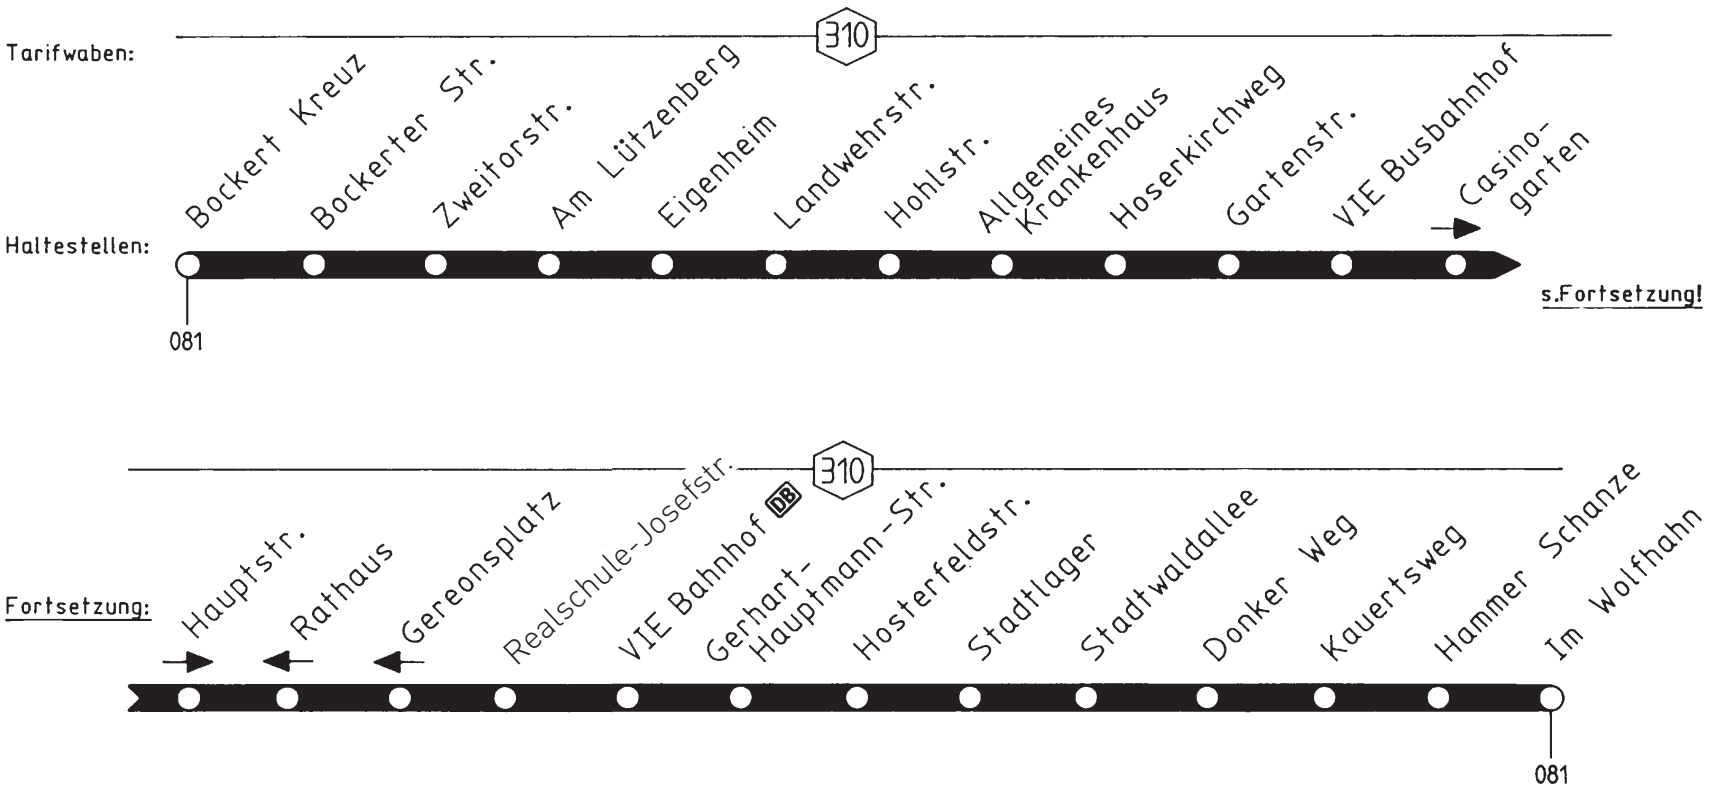

082

082

Im Wolfhahn

und zurück

082

082

montags–freitags

Haltestellen	Abfahrtszeiten																
Bockert/Kreuz ab	6.25	7.25	8.25	9.25	10.25	11.25	12.25	13.25	14.25	15.25	16.25	17.25	18.25	19.25	20.35	21.35	
Bockerter Straße	26	26	26	26	26	26	26	26	26	26	26	26	26	26	36	36	
Zweitorstraße	27	27	27	27	27	27	27	27	27	27	27	27	27	27	37	37	
Am Lützenberg	28	28	28	28	28	28	28	28	28	28	28	28	28	28	38	38	
Eigenheim	6.29	7.29	8.29	9.29	10.29	11.29	12.29	13.29	14.29	15.29	16.29	17.29	18.29	19.29	20.39	21.39	
Landwehrstraße	31	31	31	31	31	31	31	31	31	31	31	31	31	31	41	41	
Allgemeines Krankenhaus	6.33	7.33	8.33	9.33	10.33	11.33	12.33	13.33	14.33	15.33	16.33	17.33	18.33	19.33	20.43	21.43	
Hoserkirchweg	34	34	34	34	34	34	34	34	34	34	34	34	34	34	44	44	
Gartenstraße	36	36	36	36	36	36	36	36	36	36	36	36	36	36	46	46	
VIE, Busbahnhof BST 5 an	6.37	7.37	8.37	9.37	10.37	11.37	12.37	13.37	14.37	15.37	16.37	17.37	18.37	19.37	20.47	21.47	
VIE, Busbahnhof BST 5 ab	5.40	6.40	7.40	8.40	9.40	10.40	11.40	12.40	13.40	14.40	15.40	16.40	17.40	18.40	19.40	20.50	21.50
Casinogarten	42	42	42	42	42	42	42	42	42	42	42	42	42	42	52	52	
Hauptstraße	43	43	43	43	43	43	43	43	43	43	43	43	43	43	53	53	
Realschule-Josefstraße	5.44	6.44	7.44	8.44	9.44	10.44	11.44	12.44	13.44	14.44	15.44	16.44	17.44	18.44	19.44	20.54	21.54
VIE, Bahnhof BST 3	5.47	6.47	7.47	8.47	9.47	10.47	11.47	12.47	13.47	14.47	15.47	16.47	17.47	18.47	19.47	20.57	21.57
Gerhart-Hauptmann-Straße	48	48	48	48	48	48	48	48	48	48	48	48	48	48	58	58	
Holsterfeldstraße	49	49	49	49	49	49	49	49	49	49	49	49	49	49	59	59	
Stadtlager	49	49	49	49	49	49	49	49	49	49	49	49	49	49	59	59	
Stadtwaldallee	50	50	50	50	50	50	50	50	50	50	50	50	50	50	21.00	22.00	
Donker Weg	51	51	51	51	51	51	51	51	51	51	51	51	51	51	01	01	
Kauertsweg	52	52	52	52	52	52	52	52	52	52	52	52	52	52	02	02	
Im Wolfhahn an	5.54	6.54	7.54	8.54	9.54	10.54	11.54	12.54	13.54	14.54	15.54	16.54	17.54	18.54	19.54	21.04	22.04

Weiter als Linie 081

082

NEW!
Niederhein
mobil und aktiv
Varen

**VIE, Bockert Kreuz – Busbahnhof –
Gereonsplatz – VIE, Bahnhof –
Im Wolfhahn**

082