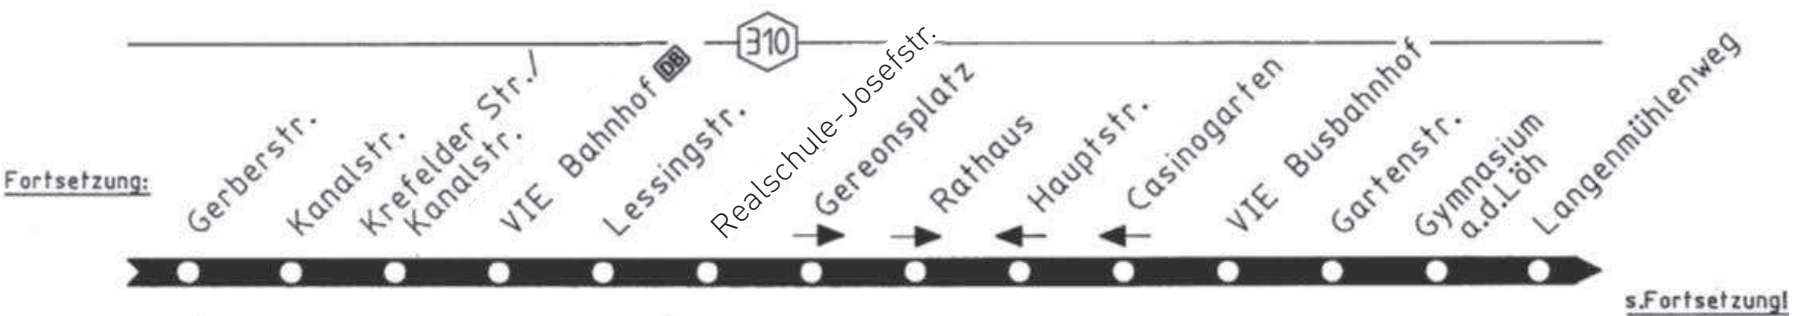

Weiter als Linie 081

082**NEW**
Niederrhein
mobil und aktiv
Viersen**VIE, Im Wolfhahn – Bahnhof –
Gereonsplatz – Busbahnhof –
Allg. Krankenhaus – Bockert Kreuz****082**

083

083

083

083

083

083