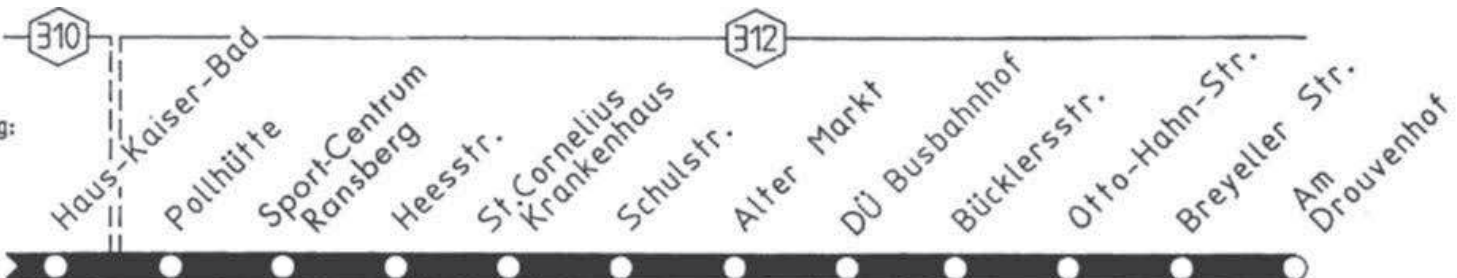

083

083

083

Fortsetzung: