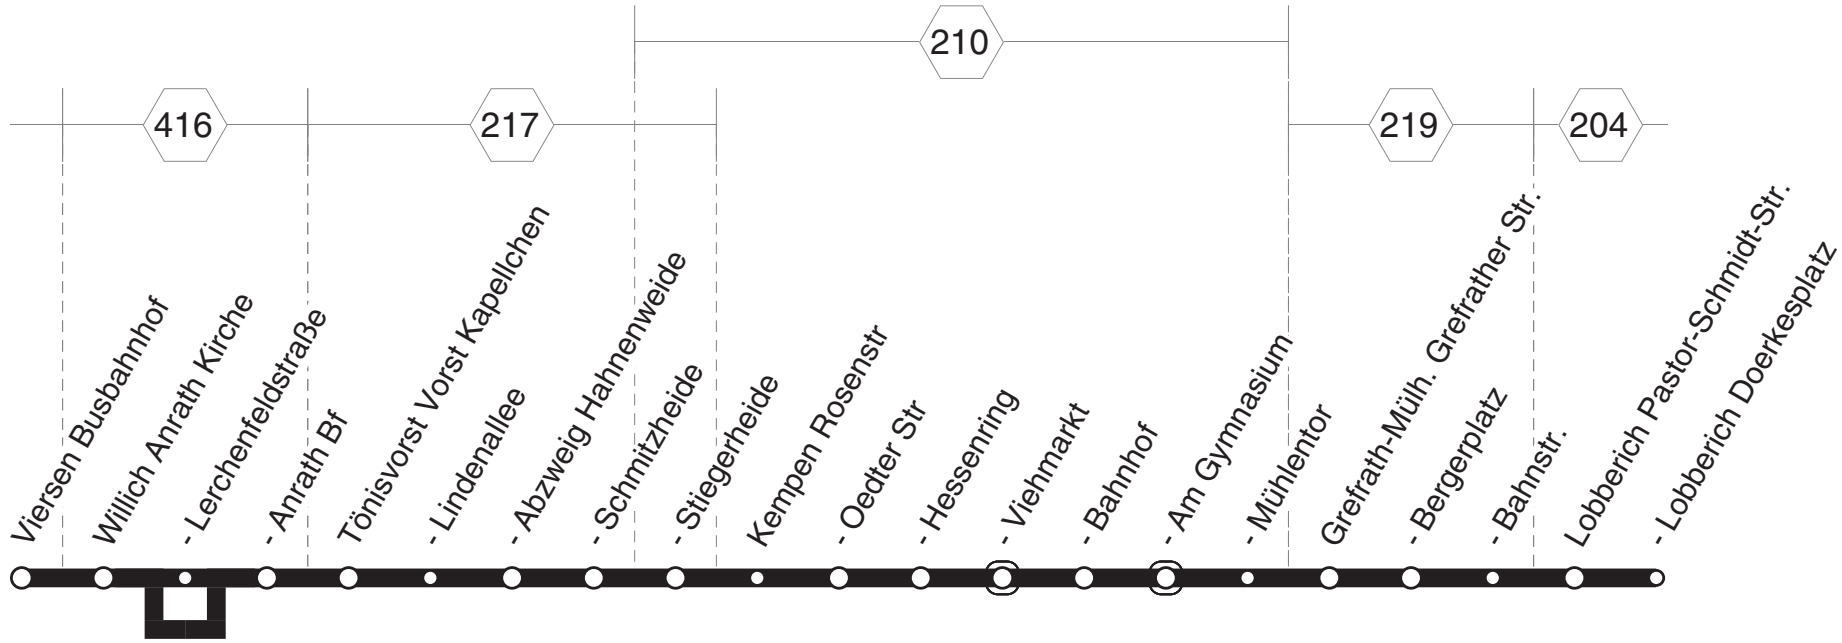

Viersen Busbahnhof - Anrath - Kempen Bf - Grefrath - Lobberich, Doerkesplatz

SB 87

montags bis freitags

Haltestellen	Abfahrtszeiten																		
Liniennummer	SB 87	SB 87	SB 87	SB 87	SB 87	SB 87	SB 87	SB 87	SB 87	SB 87	SB 87	SB 87	SB 87	SB 87	SB 87	SB 87	SB 87	SB 87	SB 87
	41																		
Viersen Busbahnhof (Bstg 7) ab	6.18		7.13	8.18	9.18	10.18	11.18	12.18	13.18	14.18	15.18	16.18	17.18	18.18	19.18				
Willich Anrath Kirche	29	7.14	24	29	29	29	29	29	29	29	29	29	29	29	29				
- Lerchenfeldstraße	31		26	31	31	31	31	31	31	31	31	31	31	31	31				
- Anrath Bf	33	7.19	28	33	33	33	33	33	33	33	33	33	33	33	33				
Tönisvorst Vorst Kapellchen	38	23	33	38	38	38	38	38	38	38	38	38	38	38	38				
- Lindenallee	5.50	39	24	35	39	39	39	39	39	39	39	39	39	39	39				
- Abzweig Hahnenweide	52	41	26	37	41	41	41	41	41	41	41	41	41	41	41				
- Schmitzheide	52	42	26	38	42	42	42	42	42	42	42	42	42	42	42				
- Stiegerheide	53	43	27	39	43	43	43	43	43	43	43	43	43	43	43				
Kempen Rosenstr	55	45	29	42	45	45	45	45	45	45	45	45	45	45	45				
- Oedter Str	56	46	30	43	46	46	46	46	46	46	46	46	46	46	46				
- Hessenring	57	47	31	44	47	47	47	47	47	47	47	47	47	47	47				
- Viehmarkt	58	48	32	46	48	48	48	48	48	48	48	48	48	48	48				
- Bahnhof (Bstg 2)	6.00	52	7.34	51	52	52	52	52	52	52	52	52	52	52	52				
- Am Gymnasium		54		53	54	54	54	54	54	54	54	54	54	54	54				
- Mühlenort		56		55	56	56	56	56	56	56	56	56	56	56	56				
Grefrath-Mülh. Grefrather Str.	7.01		8.00	9.01	10.01	11.01	12.01	13.01	14.01	15.01	16.01	17.01	18.01	19.01	20.01				
- Bergerplatz		04		04	04	04	04	04	04	04	04	04	04	04	04				
- Bahnstr. (Bstg 2)		05		05	05	05	05	05	05	05	05	05	05	05	05				
Lobberich Pastor-Schmidt-Str.		10		10	10	10	10	10	10	10	10	10	10	10	10				
- Lobberich Doerkesplatz an	7.13		8.13	9.13	10.13	11.13	12.13	13.13	14.13	15.13	16.13	17.13	18.13	19.13	20.13				

41 = nur an Schultagen

24.12. und 25.12. sowie 31.12. und 1.1. Verkehr nach Sonderfahrplan. Die Schlaue Nummer für Bus & Bahn 0800 6 / 50 40 30. Die Schlaue Nummer für Bus und Bahn 0 180 6 / 50 40 30 (Festnetz 20 Cent/Verbindung, mobil max. 60 Cent/Verbindung)

SB 87

Viersen Busbahnhof - Anrath - Kempen Bf -
Grefrath - Lobberich, Doerkesplatz

SB 87