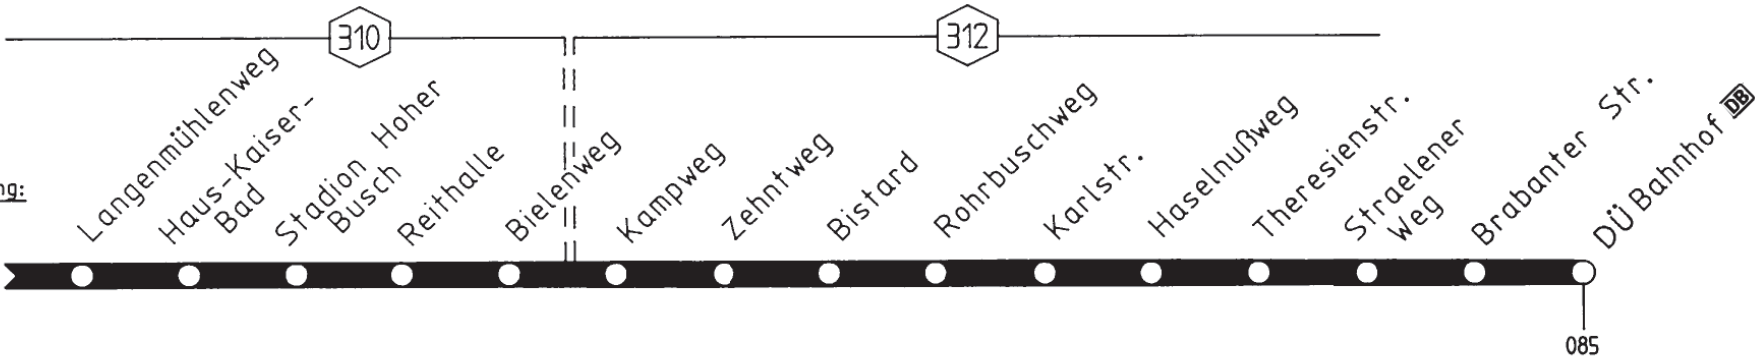

080

Tarifwaben:

Haltestellen:

s.Fortsetzung!

Fortsetzung:

NEW!
Niederrhein
mobil und aktiv
Viersen

**VIE, Helmholtzstr. – Gereonsplatz –
Busbahnhof – Dülken, Schirick –
DÜ, Bahnhof**

080

und zurück

080

080

montags–freitags

Haltestellen	Abfahrtszeiten													
Helmholtzstraße/Ende ab	6.57	7.57	8.57	9.57	10.57	11.57	12.57	13.57	14.57	15.57	16.57	17.57	18.57	20.04
Helmholtzstraße	58	58	58	58	58	58	58	58	58	58	58	58	58	05
Bachstraße	59	59	59	59	59	59	59	59	59	59	59	59	59	06
Röntgenstraße	7.01	8.01	9.01	10.01	11.01	12.01	13.01	14.01	15.01	16.01	17.01	18.01	19.01	08
Ringstraße	02	02	02	02	02	02	02	02	02	02	02	02	02	09
Gereonsplatz	7.04	8.04	9.04	10.04	11.04	12.04	13.04	14.04	15.04	16.04	17.04	18.04	19.04	20.11
Rathaus	05	05	05	05	05	05	05	05	05	05	05	05	05	12
VIE, Busbahnhof BST 3 an	7.07	8.07	9.07	10.07	11.07	12.07	13.07	14.07	15.07	16.07	17.07	18.07	19.07	20.14
VIE, Busbahnhof BST 3 ab	6.10	7.10	8.10	9.10	10.10	11.10	12.10	13.10	14.10	15.10	16.10	17.10	18.10	19.10
Gartenstraße	11	11	11	11	11	11	11	11	11	11	11	11	11	11
Am Blauen Stein	13	13	13	13	13	13	13	13	13	13	13	13	13	13
Löhweg	6.14	7.14	8.14	9.14	10.14	11.14	12.14	13.14	14.14	15.14	16.14	17.14	18.14	19.14
Konrad-Adenauer-Ring	15	15	15	15	15	15	15	15	15	15	15	15	15	15
Haus-Kaiser-Bad	17	17	17	17	17	17	17	17	17	17	17	17	17	17
Stadion Hoher Busch	18	18	18	18	18	18	18	18	18	18	18	18	18	18
Reithalle	19	19	19	19	19	19	19	19	19	19	19	19	19	19
Bielenweg	20	20	20	20	20	20	20	20	20	20	20	20	20	20
Kampweg	6.21	7.21	8.21	9.21	10.21	11.21	12.21	13.21	14.21	15.21	16.21	17.21	18.21	19.21
Zehntweg	22	22	22	22	22	22	22	22	22	22	22	22	22	22
Bistard	23	23	23	23	23	23	23	23	23	23	23	23	23	23
Rohrbuschweg	24	24	24	24	24	24	24	24	24	24	24	24	24	24
Karlstraße	25	25	25	25	25	25	25	25	25	25	25	25	25	25
Haselnußweg	26	26	26	26	26	26	26	26	26	26	26	26	26	26
Theresienstraße	27	27	27	27	27	27	27	27	27	27	27	27	27	27
DÜ, Bahnhof an	6.31	7.31	8.31	9.31	10.31	11.31	12.31	13.31	14.31	15.31	16.31	17.31	18.31	19.31