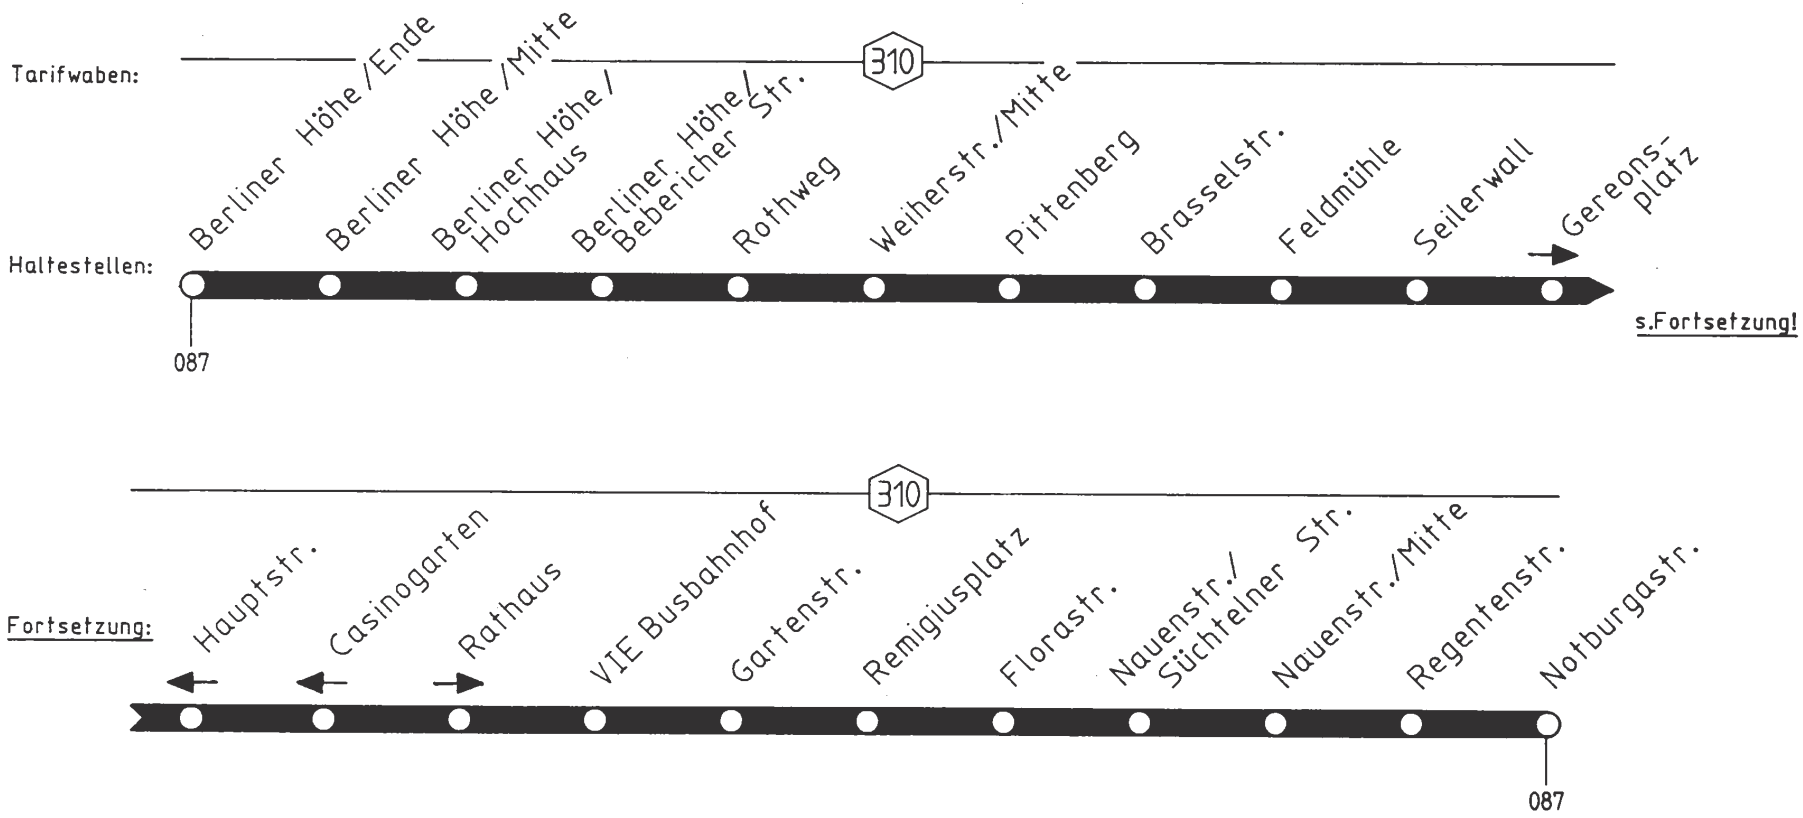

**VIE, Berliner Höhe – Weiherstraße –
Gereonsplatz – Busbahnhof –
Nauenstraße – Notburgastraße und zurück**

086

086

086

086

montags bis freitags

Haltestellen	Abfahrtszeiten																
Berl.-Höhe/Ende ab	6.22	7.22	8.22	9.22	10.22	11.22	12.22	13.22	14.22	15.22	16.22	17.22	18.22	19.22	20.32	21.32	
Berl.-Höhe/Mitte	23	23	23	23	23	23	23	23	23	23	23	23	23	23	33	33	
Berl.-Höhe/Hochhaus	24	24	24	24	24	24	24	24	24	24	24	24	24	24	34	34	
Berl.-Höhe/Bebericher Str.	25	25	25	25	25	25	25	25	25	25	25	25	25	25	35	35	
Rothweg	6.26	7.26	8.26	9.26	10.26	11.26	12.26	13.26	14.26	15.26	16.26	17.26	18.26	19.26	20.36	21.36	
Weiherstraße/Mitte	28	28	28	28	28	28	28	28	28	28	28	28	28	28	38	38	
Pittenberg	29	29	29	29	29	29	29	29	29	29	29	29	29	29	39	39	
Brasselstraße	30	30	30	30	30	30	30	30	30	30	30	30	30	30	40	40	
Feldmühle	6.31	7.31	8.31	9.31	10.31	11.31	12.31	13.31	14.31	15.31	16.31	17.31	18.31	19.31	20.41	21.41	
Seilerwall	32	32	32	32	32	32	32	32	32	32	32	32	32	32	42	42	
Gereonsplatz	6.34	7.34	8.34	9.34	10.34	11.34	12.34	13.34	14.34	15.34	16.34	17.34	18.34	19.34	20.44	21.44	
Rathaus	35	35	35	35	35	35	35	35	35	35	35	35	35	35	45	45	
VIE, Busbahnhof, BST 5 an	6.37	7.37	8.37	9.37	10.37	11.37	12.37	13.37	14.37	15.37	16.37	17.37	18.37	19.37	20.47	21.47	
VIE, Busbahnhof, BST 5 ab	5.40	6.40	7.40	8.40	9.40	10.40	11.40	12.40	13.40	14.40	15.40	16.40	17.40	18.40	19.40	20.50	21.50
Gartenstraße	42	42	42	42	42	42	42	42	42	42	42	42	42	42	52	52	
Remigiusplatz	44	44	44	44	44	44	44	44	44	44	44	44	44	44	54	54	
Florastraße	46	46	46	46	46	46	46	46	46	46	46	46	46	46	56	56	
Nauenstraße/Süchtelner Str.	5.47	6.47	7.47	8.47	9.47	10.47	11.47	12.47	13.47	14.47	15.47	16.47	17.47	18.47	19.47	20.57	21.57
Nauenstraße/Mitte	48	48	48	48	48	48	48	48	48	48	48	48	48	48	58	58	
Regentenstraße	49	49	49	49	49	49	49	49	49	49	49	49	49	49	59	59	
Notburgastraße an	5.51	6.51	7.51	8.51	9.51	10.51	11.51	12.51	13.51	14.51	15.51	16.51	17.51	18.51	19.51	21.01	22.01

Weiter als Linie 087

086

NEW
Niederrhein
mobil und aktiv
Viersen

**VIE, Berliner Höhe - Weiherstraße -
Gereonsplatz - Busbahnhof -
Nauenstraße - Notburgastraße**

086