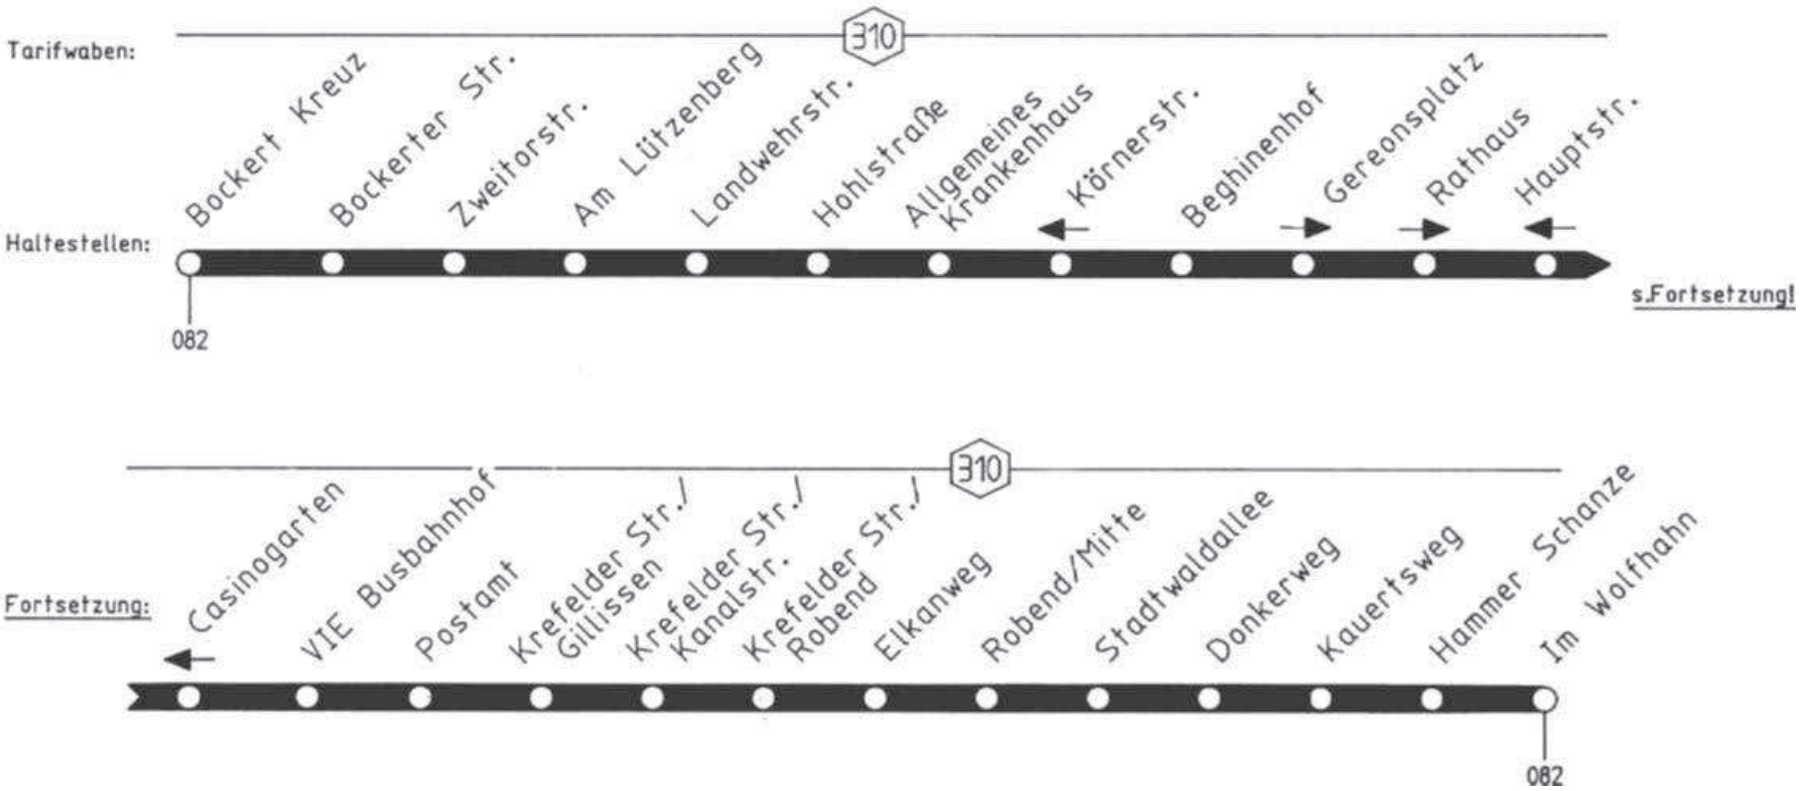

080

sonn- und feiertags

Haltestellen	Abfahrtszeiten								
DÜ, Bahnhof ab	13.14	14.14	15.14	16.14	17.14	18.14	19.14	20.14	
Theresienstraße	18	18	18	18	18	18	18	18	
Haselnußweg	19	19	19	19	19	19	19	19	
Karlstraße	20	20	20	20	20	20	20	20	
Rohrbuschweg	21	21	21	21	21	21	21	21	
Bistard	22	22	22	22	22	22	22	22	
Zehntweg	23	23	23	23	23	23	23	23	
Kampweg	13.24	14.24	15.24	16.24	17.24	18.24	19.24	20.24	
Bielenweg	25	25	25	25	25	25	25	25	
Reithalle	26	26	26	26	26	26	26	26	
Stadion Hoher Busch	27	27	27	27	27	27	27	27	
Haus-Kaiser-Bad	28	28	28	28	28	28	28	28	
Langenmühlenweg	30	30	30	30	30	30	30	30	
Konrad-Adenauer-Ring	30	30	30	30	30	30	30	30	
Löhweg	13.32	14.32	15.32	16.32	17.32	18.32	19.32	20.32	
Am Blauen Stein	33	33	33	33	33	33	33	33	
Gartenstraße	35	35	35	35	35	35	35	35	
VIE, Busbahnhof BST 9 an	13.37	14.37	15.37	16.37	17.37	18.37	19.37	20.37	
VIE, Busbahnhof BST 9 ab	12.40	13.40	14.40	15.40	16.40	17.40	18.40	19.40	
Casinogarten	42	42	42	42	42	42	42	42	
Hauptstraße	43	43	43	43	43	43	43	43	
Realschule-Josefstraße	12.44	13.44	14.44	15.44	16.44	17.44	18.44	19.44	
Ringstraße	45	45	45	45	45	45	45	45	
Röntgenstraße	46	46	46	46	46	46	46	46	
Bachstraße	47	47	47	47	47	47	47	47	
Helmholtzstraße/Ende an	12.48	13.48	14.48	15.48	16.48	17.48	18.48	19.48	

NEW!
Niederhein
mobil und aktiv
Vareisen

**DÜ, Bahnhof – Schirrick –
VIE, Busbahnhof – Gereonsplatz –
Helmholtzstraße**

080

080

081

081

Im Wolfhahn

und zurück

081