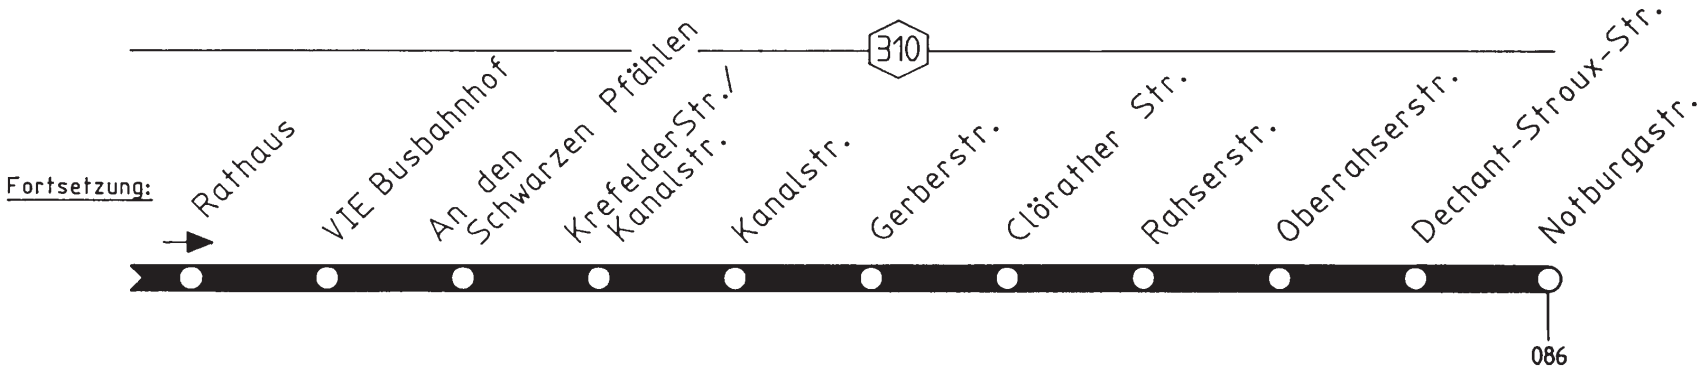

086

samstags

sonn-und feiertags

Haltestellen	Abfahrtszeiten								
Notburgastraße ab	8.28	9.28	10.28	11.28	12.28	13.28			
Regentenstraße	29	29	29	29	29	29			
Neuenstraße/Mitte	30	30	30	30	30	30			
Neuenstraße/Süchtelner Str.	8.31	9.31	10.31	11.31	12.31	13.31			
Florastraße	32	32	32	32	32	32			
Remigiusplatz	33	33	33	33	33	33			
Gartenstraße	35	35	35	35	35	35			
VIE, Busbahnhof BST 6 an	8.37	9.37	10.37	11.37	12.37	13.37			
VIE, Busbahnhof BST 6 ab	7.40	8.40	9.40	10.40	11.40	12.40	13.40		
Casinogarten	42	42	42	42	42	42	42	siehe	
Hauptstraße	43	43	43	43	43	43	43	auch	
Seilerwall	45	45	45	45	45	45	45	Linie	
Feldmühle	7.46	8.46	9.46	10.46	11.46	12.46	13.46	087	
Brasselstraße	47	47	47	47	47	47	47		
Pittenberg	48	48	48	48	48	48	48		
Weierstraße/Mitte	49	49	49	49	49	49	49		
Rothweg	7.50	8.50	9.50	10.50	11.50	12.50	13.50		
Berl.-Höhe/Bebericher Str.	52	52	52	52	52	52	52		
Berl.-Höhe/Hochhaus	53	53	53	53	53	53	53		
Berl.-Höhe/Mitte	54	54	54	54	54	54	54		
Berl.-Höhe/Ende an	7.55	8.55	9.55	10.55	11.55	12.55	13.55		

Weiter als Linie 087

086

NEW
Niederrhein
mobil und aktiv
Viersen

**VIE, Notburgastraße – Nauenstraße –
Busbahnhof – Gereonsplatz –
Weierstraße – Berliner Höhe**

086

087

VIE, Berliner Höhe – Bebericher Straße – Gereonsplatz – Busbahnhof – Kanalstraße – Notburgastr. und zurück

087

087