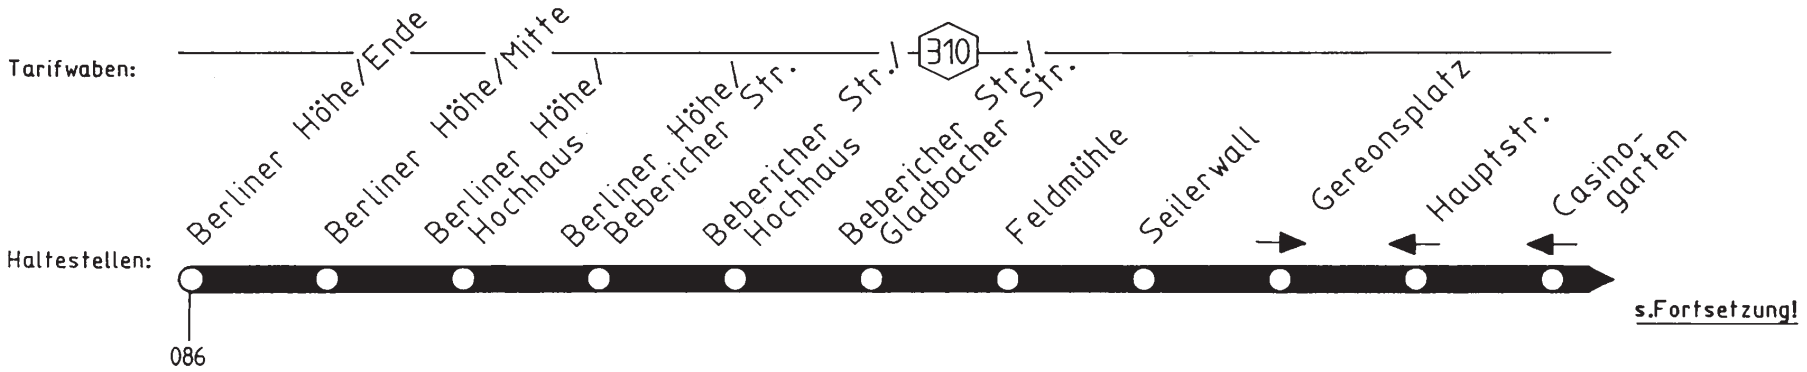

086

samstags

sonn-und feiertags

Haltestellen	Abfahrtszeiten								
Notburgastraße ab	8.28	9.28	10.28	11.28	12.28	13.28			
Regentenstraße	29	29	29	29	29	29			
Neuenstraße/Mitte	30	30	30	30	30	30			
Neuenstraße/Süchtelner Str.	8.31	9.31	10.31	11.31	12.31	13.31			
Florastraße	32	32	32	32	32	32			
Remigiusplatz	33	33	33	33	33	33			
Gartenstraße	35	35	35	35	35	35			
VIE, Busbahnhof BST 6 an	8.37	9.37	10.37	11.37	12.37	13.37			
VIE, Busbahnhof BST 6 ab	7.40	8.40	9.40	10.40	11.40	12.40	13.40		
Casinogarten	42	42	42	42	42	42	42	siehe	
Hauptstraße	43	43	43	43	43	43	43	auch	
Seilerwall	45	45	45	45	45	45	45	Linie	
Feldmühle	7.46	8.46	9.46	10.46	11.46	12.46	13.46	087	
Brasselstraße	47	47	47	47	47	47	47		
Pittenberg	48	48	48	48	48	48	48		
Weierstraße/Mitte	49	49	49	49	49	49	49		
Rothweg	7.50	8.50	9.50	10.50	11.50	12.50	13.50		
Berl.-Höhe/Bebericher Str.	52	52	52	52	52	52	52		
Berl.-Höhe/Hochhaus	53	53	53	53	53	53	53		
Berl.-Höhe/Mitte	54	54	54	54	54	54	54		
Berl.-Höhe/Ende an	7.55	8.55	9.55	10.55	11.55	12.55	13.55		

Weiter als Linie 087

086

NEW
Niederrhein
mobil und aktiv
Viersen

**VIE, Notburgastraße – Nauenstraße –
Busbahnhof – Gereonsplatz –
Weierstraße – Berliner Höhe**

086

087

VIE, Berliner Höhe – Bebericher Straße – Gereonsplatz – Busbahnhof – Kanalstraße – Notburgastr. und zurück

087

087