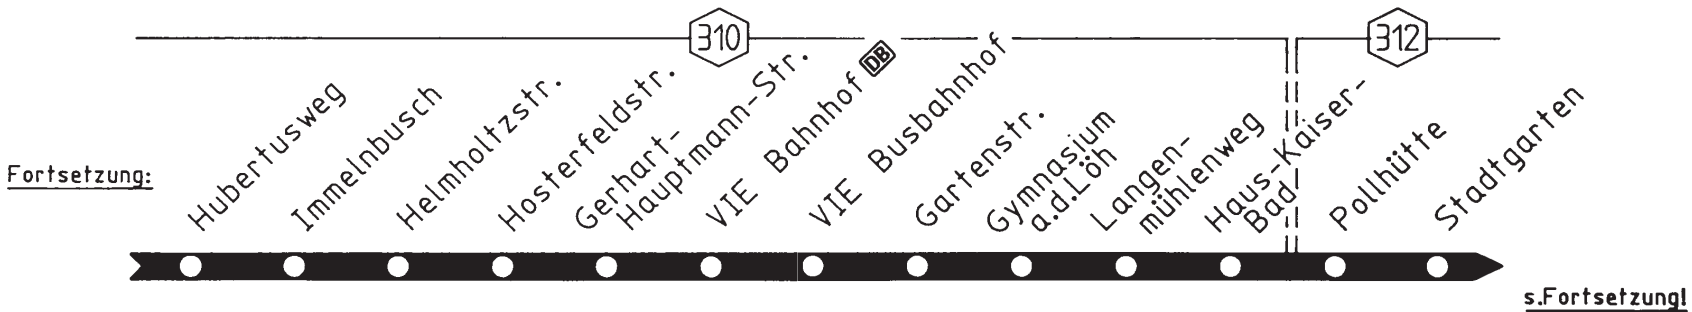

087

sonn- und feiertags

Haltestellen	Abfahrtszeiten													
Notburgastraße ab	8.55	9.55	10.55	11.55	12.55	13.56	14.56	15.56	16.56	17.56	18.56	20.03	21.03	22.03
Dechant-Stroux-Straße	56	56	56	56	56	57	57	57	57	57	57	04	04	04
Oberrahser Straße	57	57	57	57	57	58	58	58	58	58	58	05	05	05
Rahserstraße	58	58	58	58	58	59	59	59	59	59	59	06	06	06
Clörather Straße	59	59	59	59	59	14.00	15.00	16.00	17.00	18.00	19.00	07	07	07
Gerberstraße	9.00	10.00	11.00	12.00	13.00	01	01	01	01	01	01	08	08	08
Kanalstraße	9.02	10.02	11.02	12.02	13.02	14.03	15.03	16.03	17.03	18.03	19.03	20.10	21.10	22.10
Krefelder Str./Kanalstr.	03	03	03	03	03	04	04	04	04	04	04	11	11	11
A. d. Schwarzen Pfählen	04	04	04	04	04	05	05	05	05	05	05	12	12	12
VIE, Busbahnhof BST 6 an	9.06	10.06	11.06	12.06	13.06	14.07	15.07	16.07	17.07	18.07	19.07	20.14	21.14	22.14
VIE, Busbahnhof BST 6 ab	9.10	10.10	11.10	12.10	13.10	14.10	15.10	16.10	17.10	18.10	19.10	20.18	21.18	
Casinogarten	12	12	12		12	12	12	12	12	12	12	20	20	
Hauptstraße	9.13	10.13	11.13	12.13	13.13	14.13	15.13	16.13	17.13	18.13	19.13	20.21	21.21	
Seilerwall	15	15	15	15	15	15	15	15	15	15	15	23	23	
Feldmühle	16	16	16	16	16	16	16	16	16	16	16	24	24	
Beber. Str./Gladb. Str.	17	17	17	17	17	17	17	17	17	17	17	25	25	
Bebericher Str./Hochhaus	9.18	10.18	11.18	12.18	13.18	14.18	15.18	16.18	17.18	18.18	19.18	20.26	21.26	
Berl.-Höhe/Bebericher Str.	19	19	19	19	19	19	19	19	19	19	19	27	27	
Berl.-Höhe/Hochhaus	20	20	20	20	20	20	20	20	20	20	20	28	28	
Berl.-Höhe/Mitte	21	21	21	21	21	21	21	21	21	21	21	29	29	
Berl.-Höhe/Ende an	9.22	10.22	11.22	12.22	13.22	14.22	15.22	16.22	17.22	18.22	19.22	20.30	21.30	

Weiter als Linie 086

087

NEW
Niederrhein
mobil und aktiv
Veresen

**VIE, Notburgastraße - Kanalstraße -
Busbahnhof - Gereonsplatz -
Bebericher Straße - Berliner Höhe**

087

089

NEW
Niederhein
mobil und aktiv
Viersen

Mönchengladbach, Hbf – VIE, Helenabrunn –
VIE, Bahnhof – Busbahnhof – Dülken,
Dürerstr. – Industriering und zurück

089