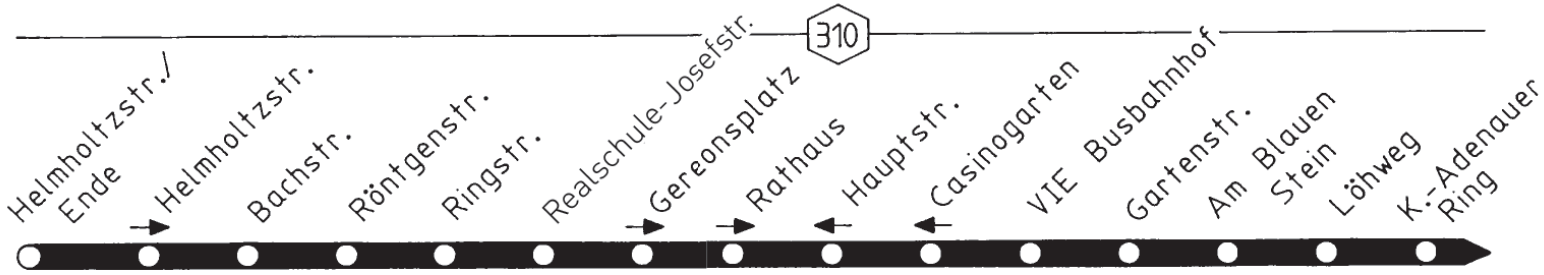

080

Tarifwaben:

Haltestellen:

s.Fortsetzung!

Fortsetzung:

NEW!
Niederrhein
mobil und aktiv
Viersen

**VIE, Helmholtzstr. – Gereonsplatz –
Busbahnhof – Dülken, Schirick –
DÜ, Bahnhof**

080